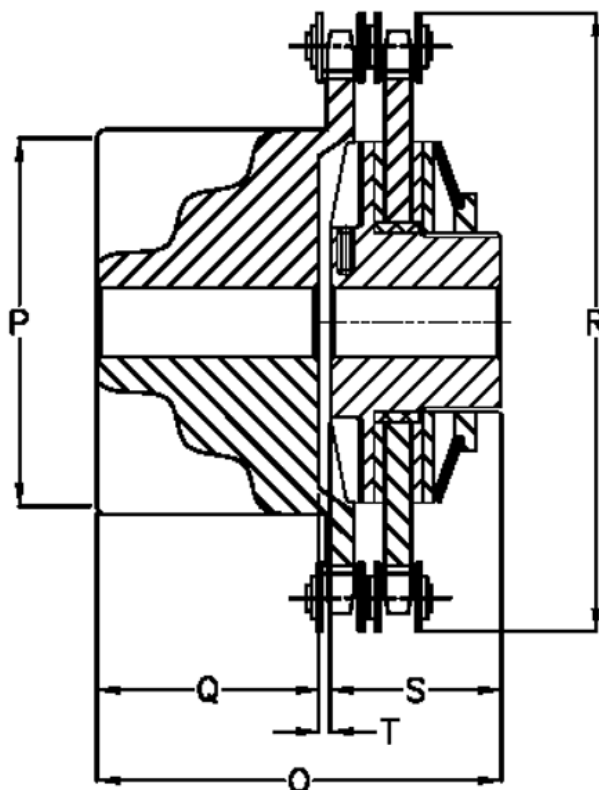

Varenummer: 4610007

Beskrivelse: Securex skridnav C 1000/170

Mål

| | |
|-------------------------|---------|
| Antal fjeder | = 1 |
| Max moment Nm | = 1000 |
| Max parallelforskydning | = 0.50 |
| Max vinkelforskydning | = 30 |
| O | = 170.0 |
| P | = 158 |
| Q | = 74.0 |
| R | = 231.6 |

| |
|---------|
| S = 93 |
| T = 3.0 |